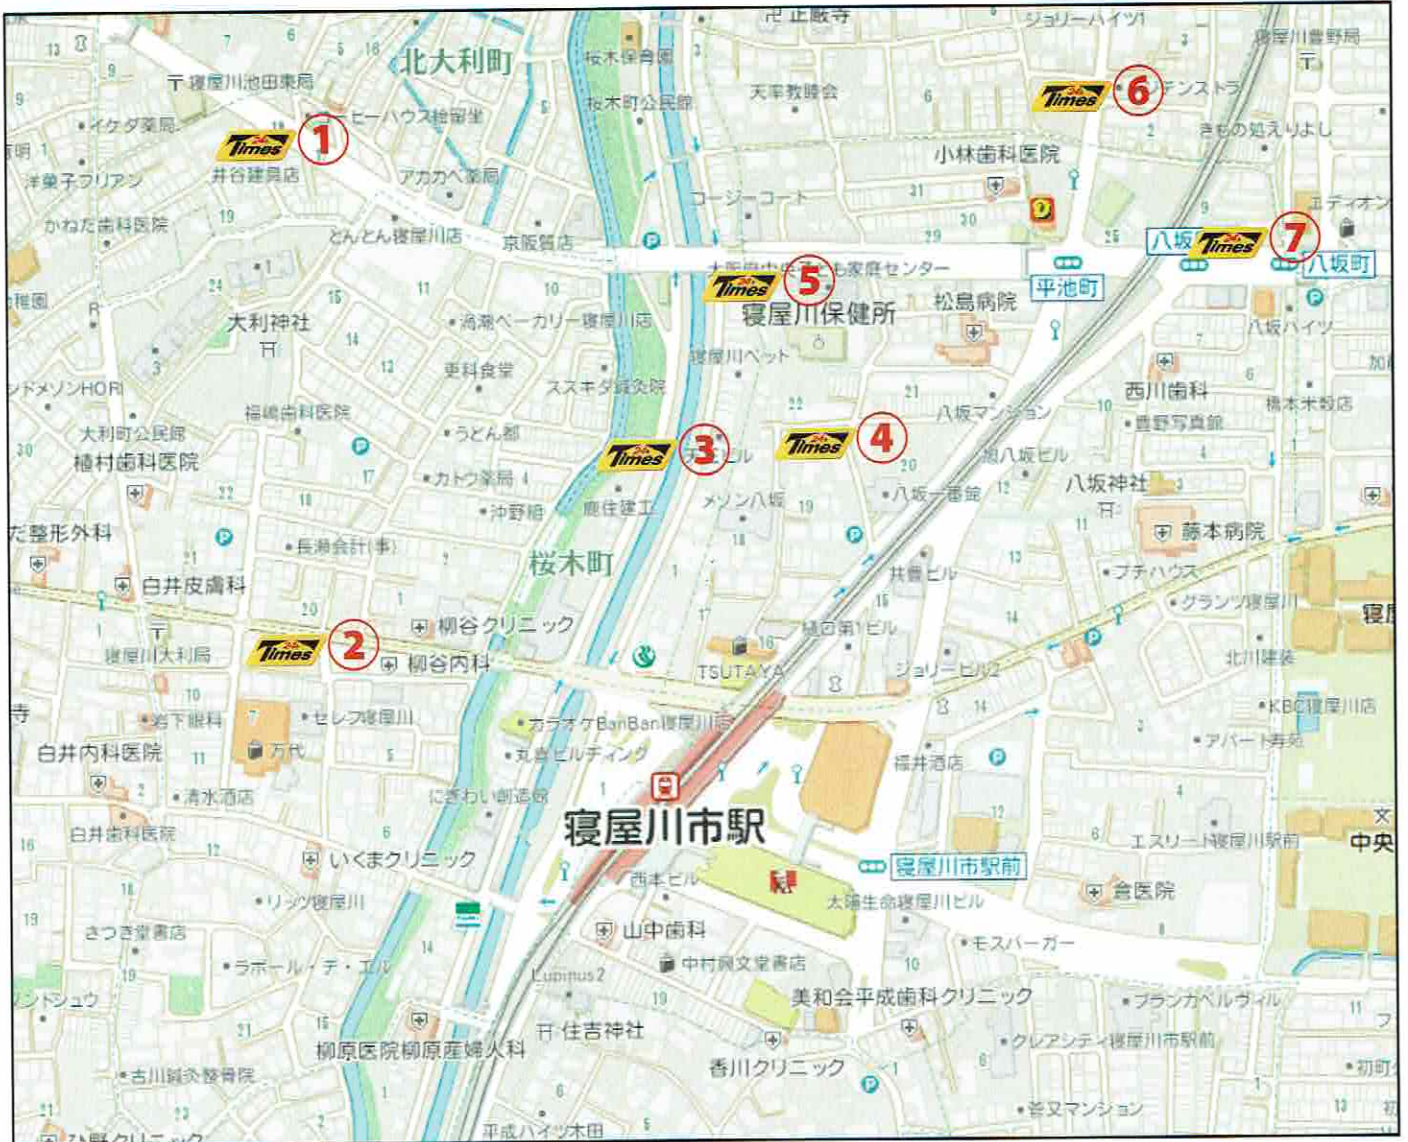

< Times 寝屋川市駅周辺タイムズ MAP① >

Z14LA第256号 Copyright(c)2014 ZENRIN CO.,LTD

<p>①北大利 4台</p> <p>【平日】09:00-21:00 60分 200円 【平日】21:00-09:00 60分 100円 【土日祝】終日 60分 100円 21:00-09:00 最大料金400円</p>	<p>②寝屋川市駅西 23台</p> <p>08:00-00:00 30分 200円 00:00-08:00 60分 100円 駐車後24時間 最大料金800円</p>	<p>③寝屋川第6 5台</p> <p>08:00-22:00 40分 200円 22:00-08:00 120分 100円 駐車後24時間 最大料金700円</p>
<p>④寝屋川第8 10台</p> <p>08:00-22:00 20分 200円 22:00-08:00 120分 100円 駐車後24時間 最大料金800円</p>	<p>⑤寝屋川桜木町 4台</p> <p>08:00-22:00 60分 200円 22:00-08:00 120分 100円 駐車後24時間 最大料金700円</p>	<p>⑥寝屋川平池町 6台</p> <p>終日 60分 200円 07:00-19:00 最大料金600円 19:00-07:00 最大料金300円</p>
<p>⑦寝屋川市駅北第2 14台</p> <p>07:00-22:00 40分 200円 22:00-07:00 120分 100円 駐車後12時間 最大料金700円</p>	<p>2015年6月10日現在の情報です。 ※料金は予告なく変更になる可能性があります。詳細は現地にてご確認ください。 ※駐車場は予告なく閉鎖になる可能性があります。</p>	

< Times 寝屋川市駅周辺タイムズ MAP② >

Z14LA第256号 Copyright(c)2014 ZENRIN CO.,LTD

①寝屋川市駅前 130台
 09:00-21:00 20分 100円
 21:00-09:00 120分 100円
 駐車後24時間 最大料金900円

②寝屋川第3 5台
 08:00-20:00 40分 200円
 20:00-08:00 60分 100円
 駐車後24時間 最大料金1400円

③寝屋川第9 6台
 08:00-22:00 60分 200円
 22:00-08:00 60分 100円
 駐車後24時間 最大料金900円

④寝屋川市駅前第2 6台
 08:00-22:00 20分 200円
 22:00-08:00 120分 100円
 駐車後24時間 最大料金1400円

⑤寝屋川市駅前第3 2台
 08:00-22:00 20分 200円
 22:00-08:00 120分 100円

⑥寝屋川第4 8台
 07:00-22:00 20分 200円
 22:00-07:00 60分 100円
 駐車後24時間 最大料金1400円

⑦寝屋川日之出町 13台
 08:00-20:00 40分 200円
 20:00-08:00 60分 100円
 駐車後24時間 最大料金800円

⑦寝屋川木田町 6台
 08:00-20:00 40分 200円
 20:00-08:00 60分 100円
 駐車後24時間 最大料金700円